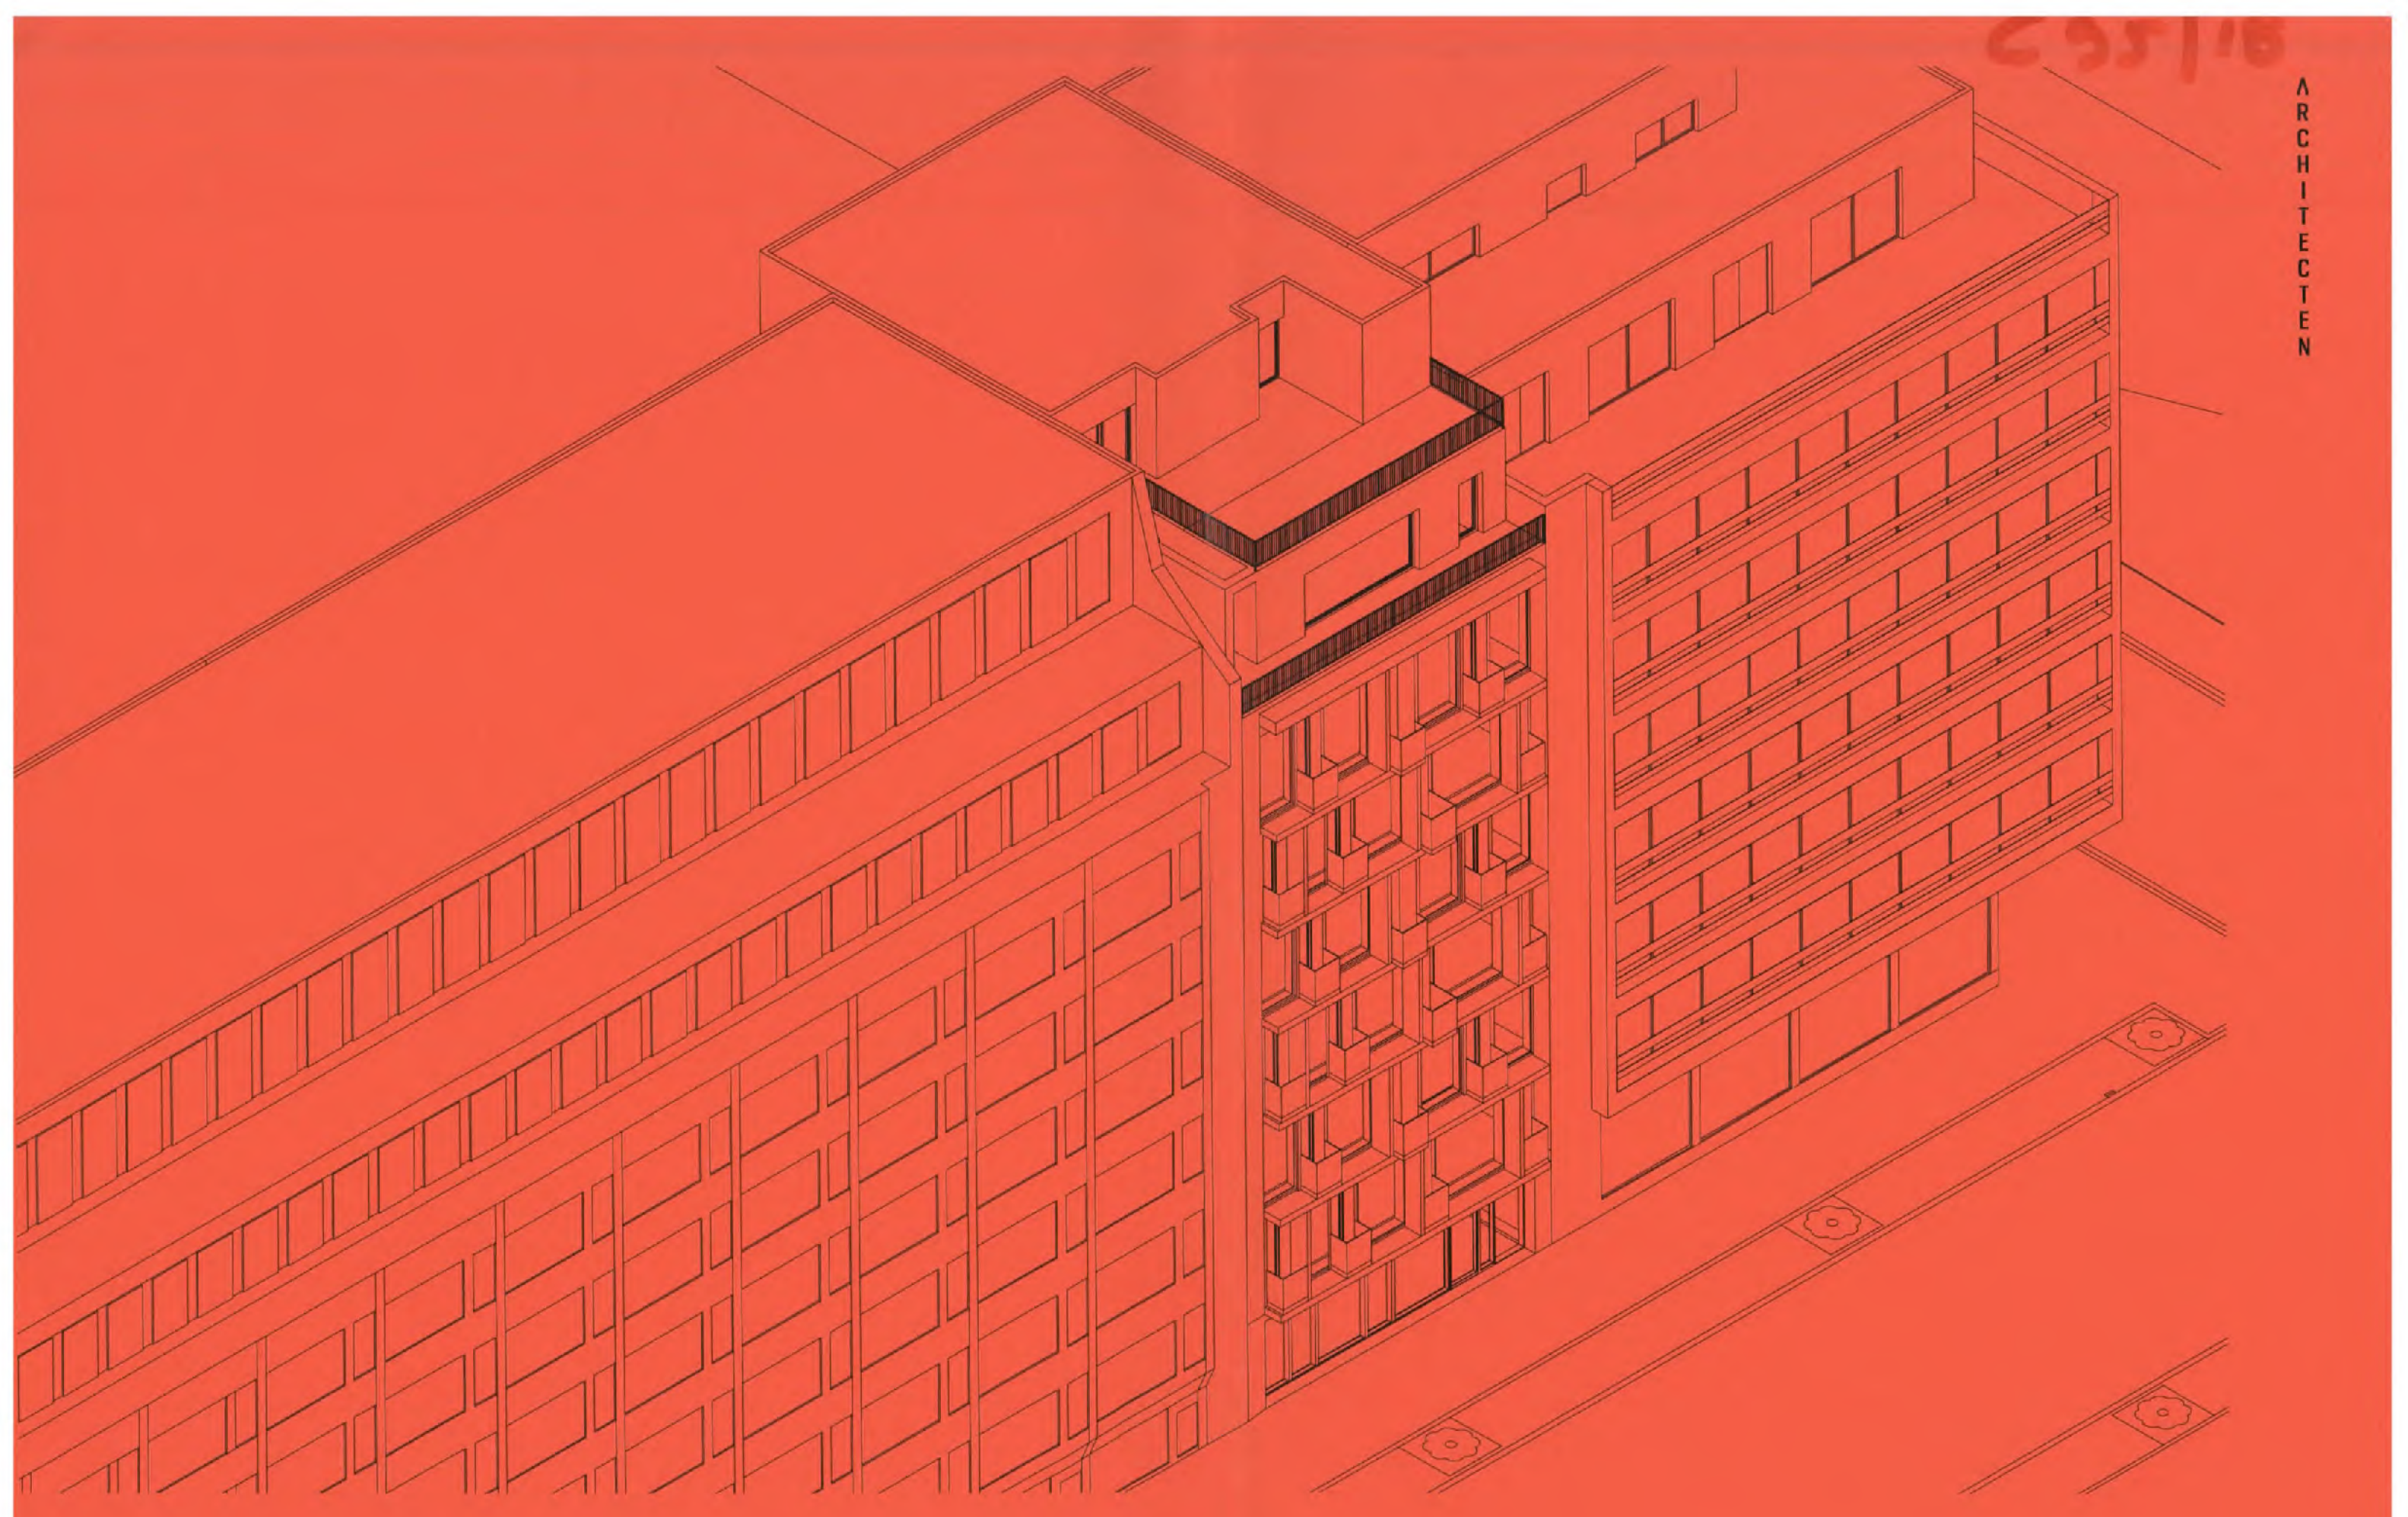

255/18

ARCHITECTEN

**STYFHALS**

B-100 Brussel  
BA\_1810\_Axonometrie 01

17/1810  
Kortenberglaan 130-132

02-05-'18