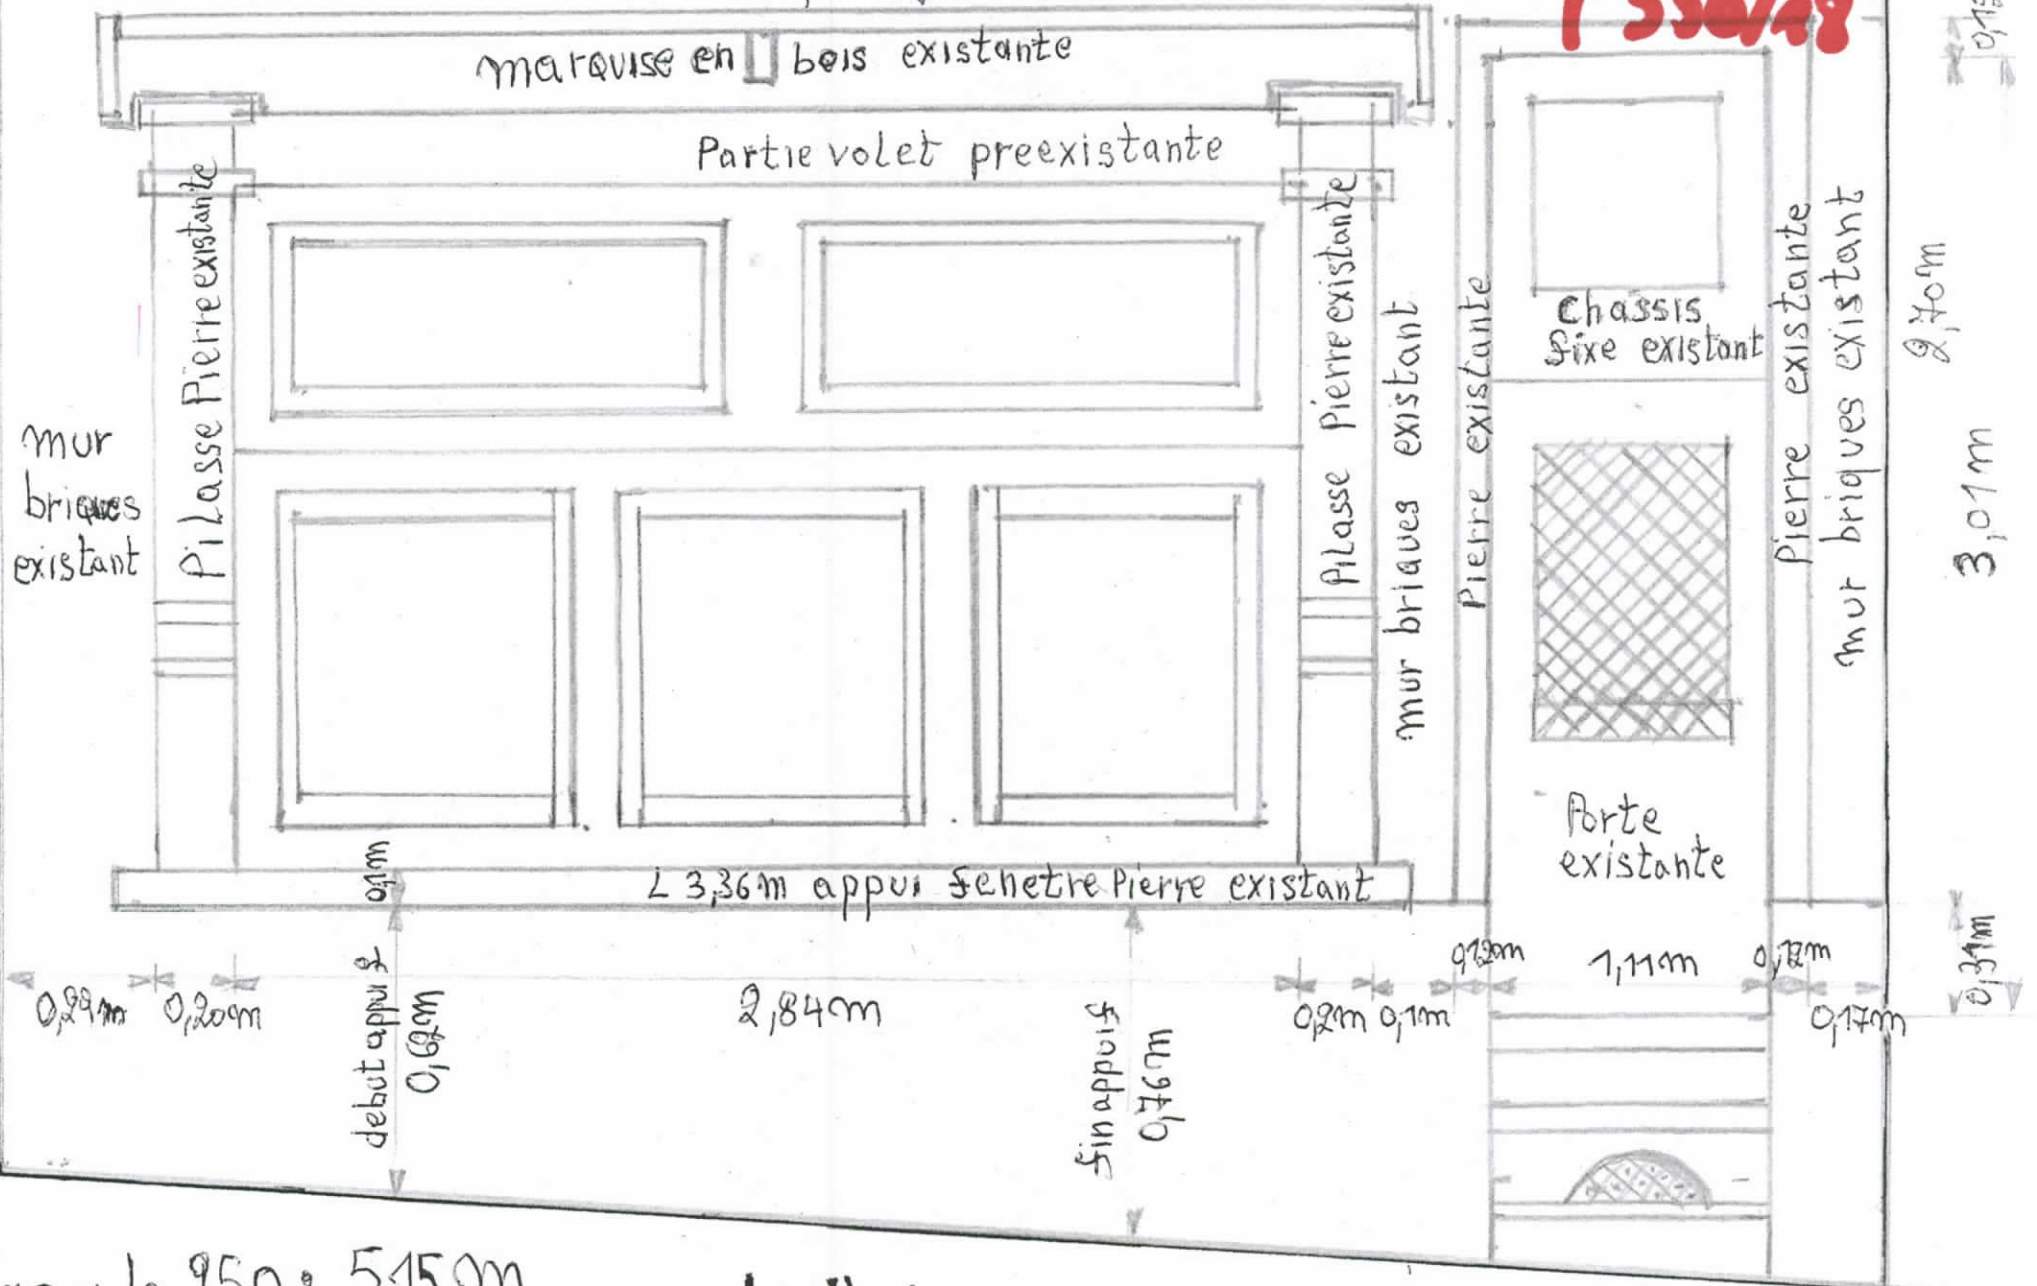

Mesures chassis: Voir Sevilles (1deg) et (2deg) du 30/05/18
Copies jointes (2)

P3salas

Façade 250: 5,15m

trottoir