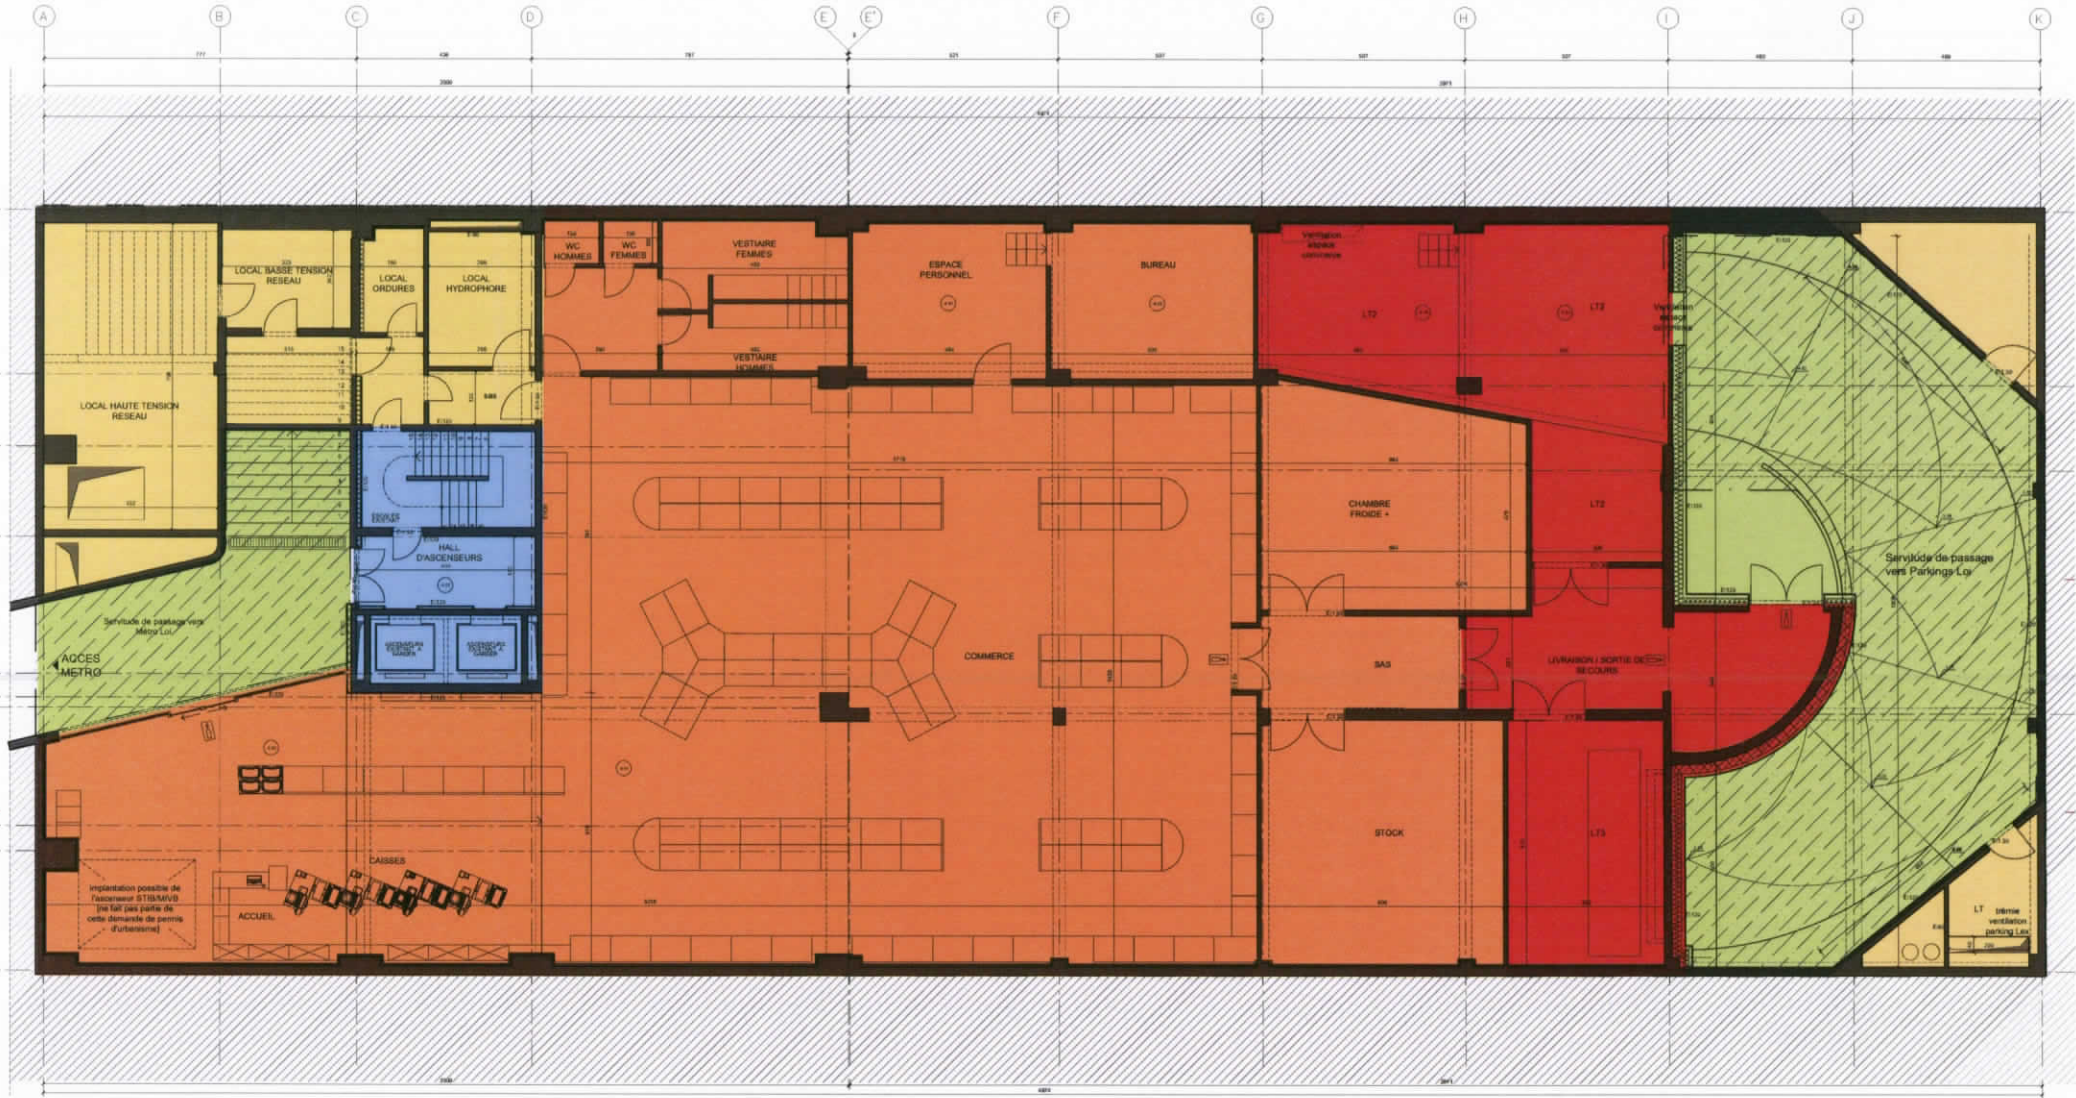

P. nr 17069

RENOVATION - WETSTRAAT 83/85 RUE DE LA LOI  
schémas des surfaces

1675101

# plan niveau -1

# plan niveau -0.5