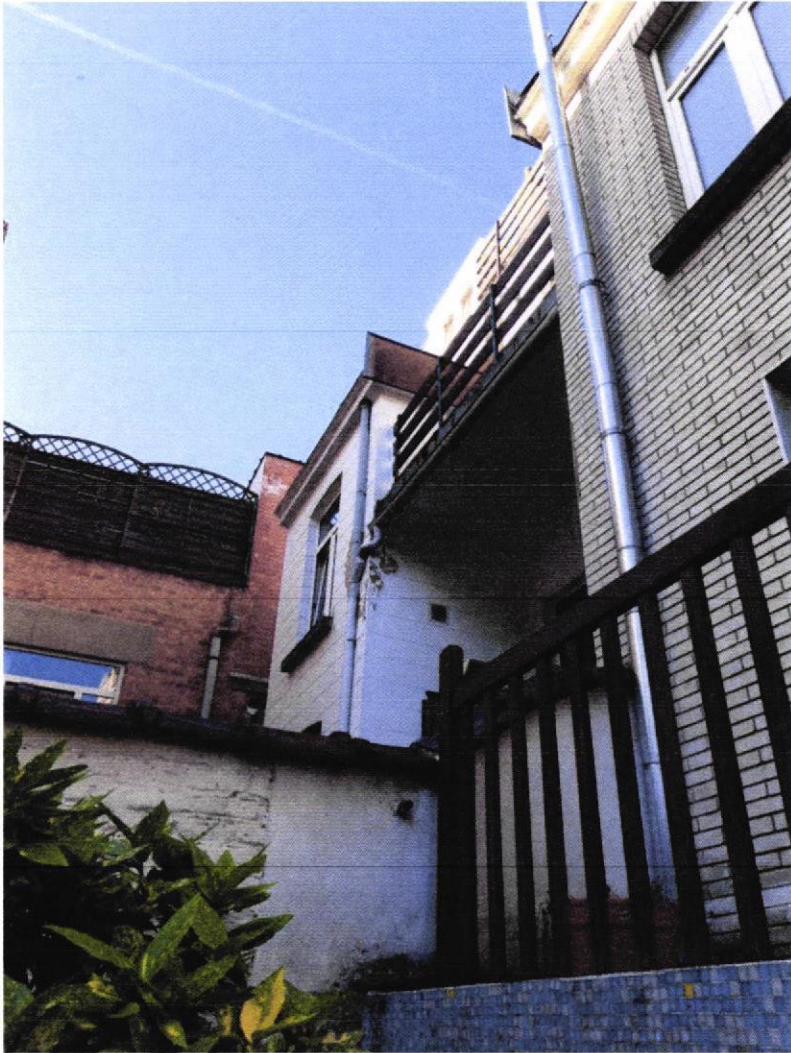

Photo 01 Façade avant

Photo 02 Façade arrière

A handwritten signature in blue ink, consisting of a stylized name and a vertical line with a hook at the bottom.

Vogeleer Françoise architecte sprl
Rue Garibaldi 31
1060 Bruxelles
+ 32 (0) 498.618.651
info @ francoisevogeleer.com

Photo 03 Façade arrière

Photo 04 Façade arrière