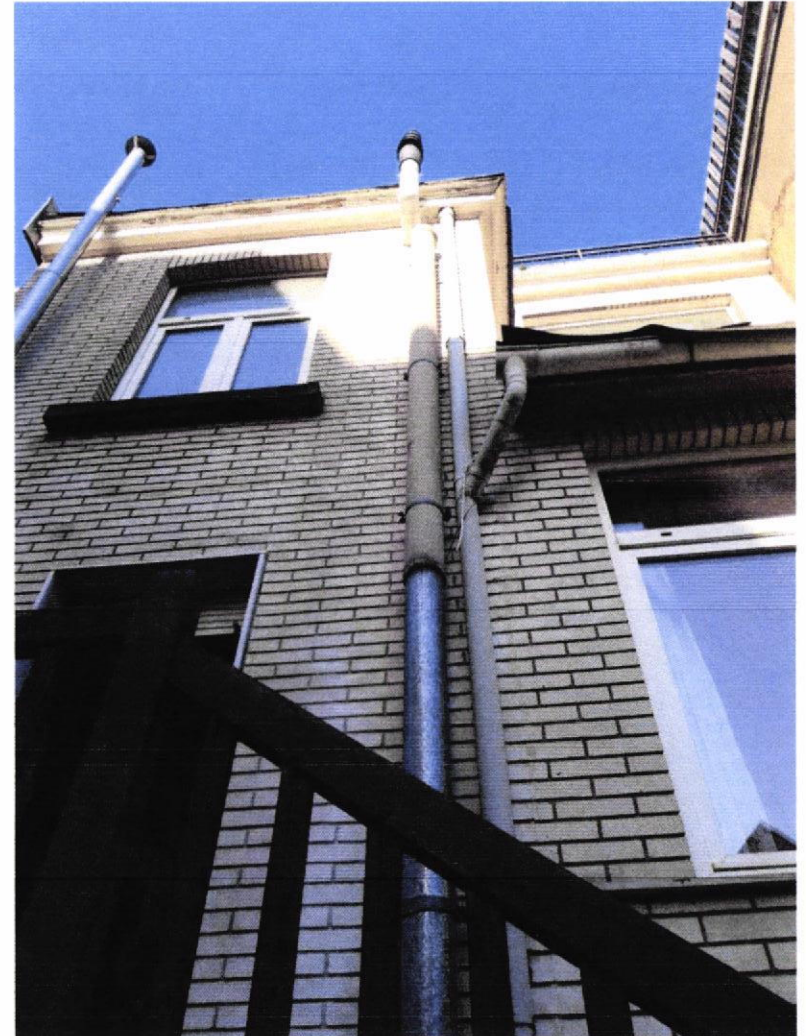

Photo 01 Façade avant

Photo 02 Façade arrière

A handwritten signature in blue ink, consisting of a stylized name and a vertical line with a hook at the bottom.

Vogeleer Françoise architecte sprl
Rue Garibaldi 31
1060 Bruxelles
+ 32 (0) 498.618.651
info @ francoisevogeleer.com

Photo 03 Façade arrière

Photo 04 Façade arrière