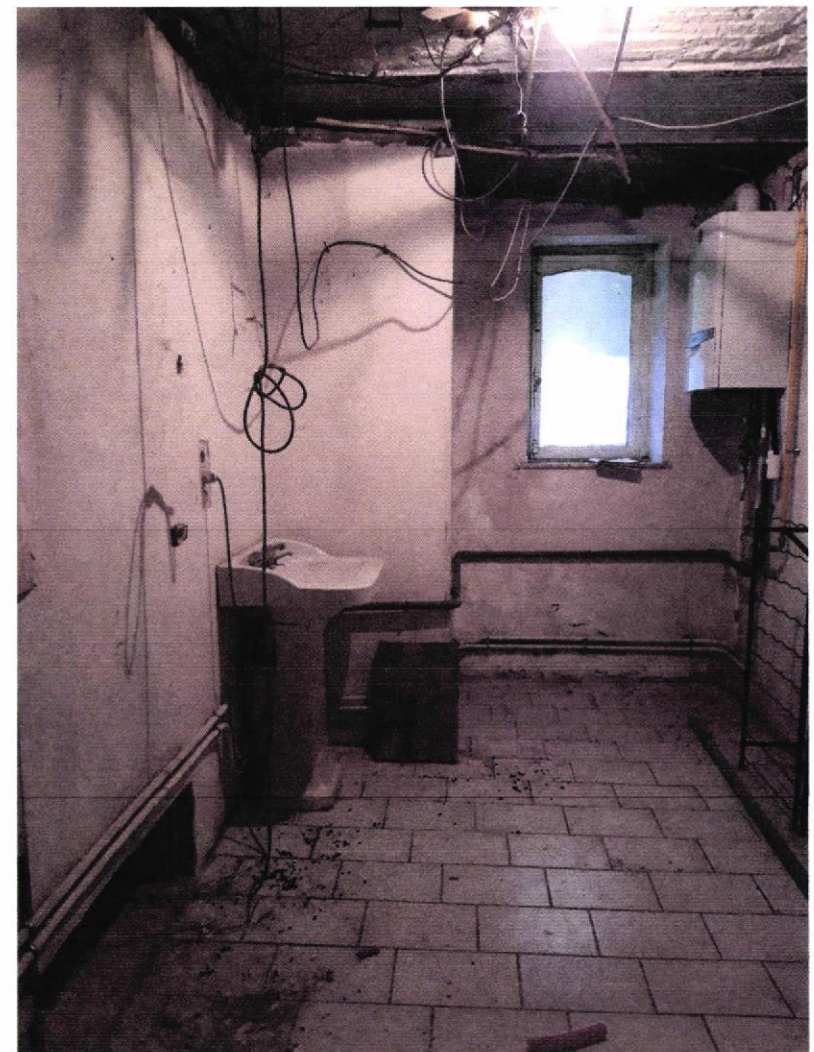

Vogeleer Françoise architecte sprl
Rue Garibaldi 31
1060 Bruxelles
+ 32 (0) 498.618.651
info @ francoisevogeleer.com

44305 / 118

R-1

Pièce avant

Pièce arrière

Vogeleer Françoise architecte sprl
Rue Garibaldi 31
1060 Bruxelles
+ 32 (0) 498.618.651
info @ francoisevogeleer.com