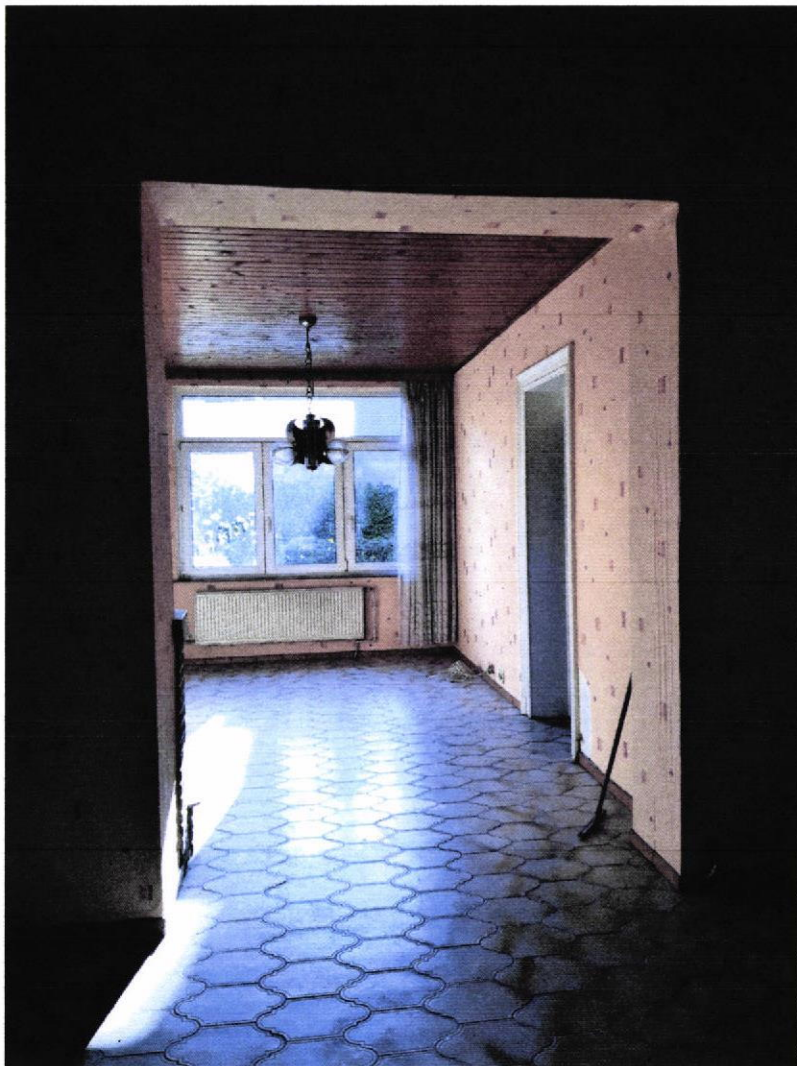

RDC

Vue sur pièce arrière

Pièce avant

Vogeleer Françoise architecte sprl
Rue Garibaldi 31
1060 Bruxelles
+ 32 (0) 498.618.651
info @ francoisevogeleer.com

■ Pièce arrière

Vogeleer Françoise architecte sprl
Rue Garibaldi 31
1060 Bruxelles
+ 32 (0) 498.618.651
info @ francoisevogeleer.com